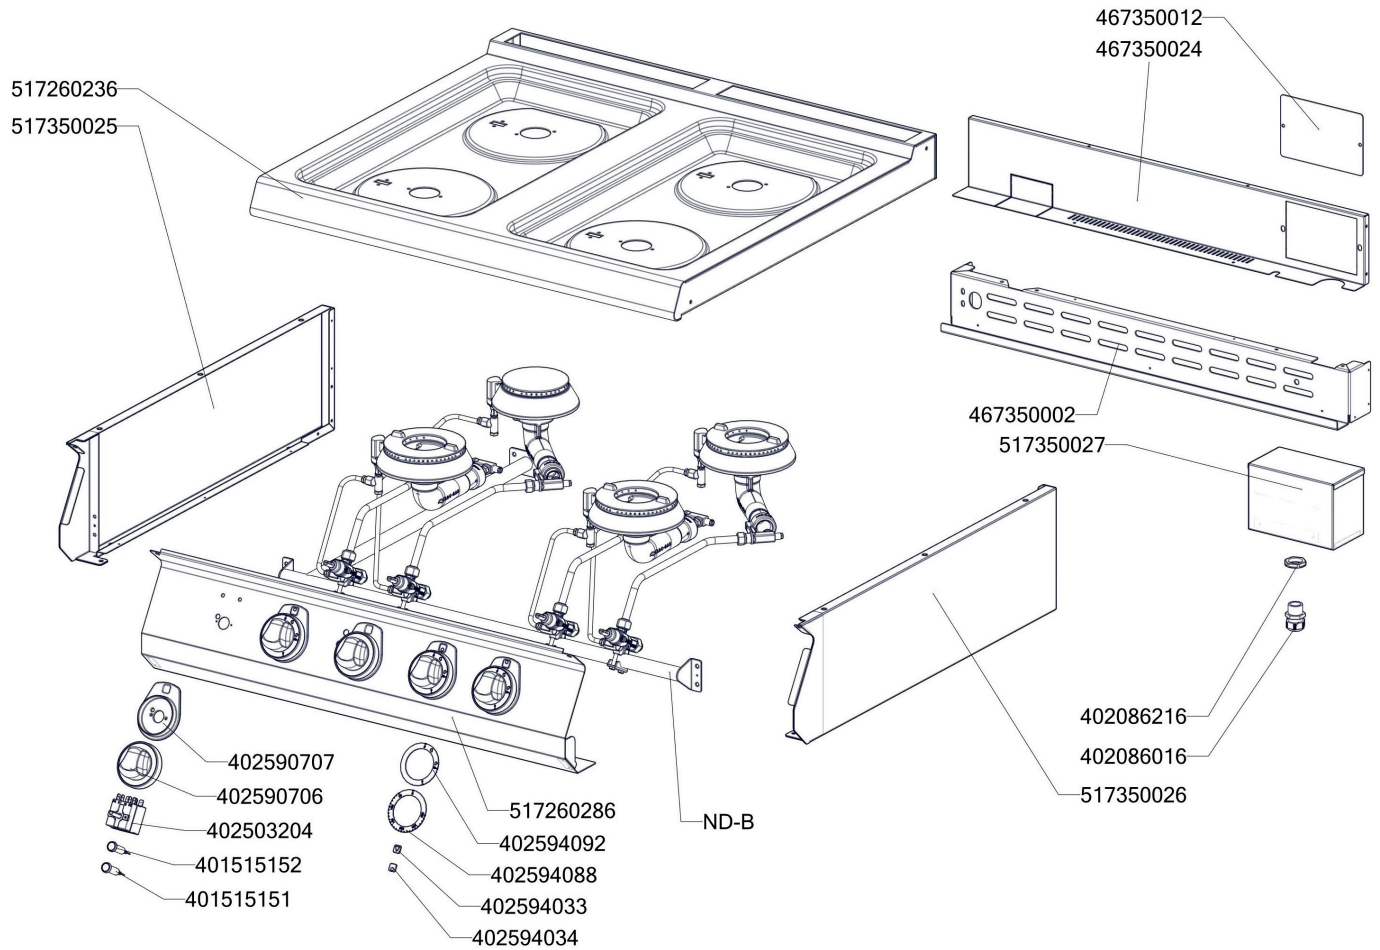

Exploded view

SPT 780/11 GE

ROZKRES 2/4