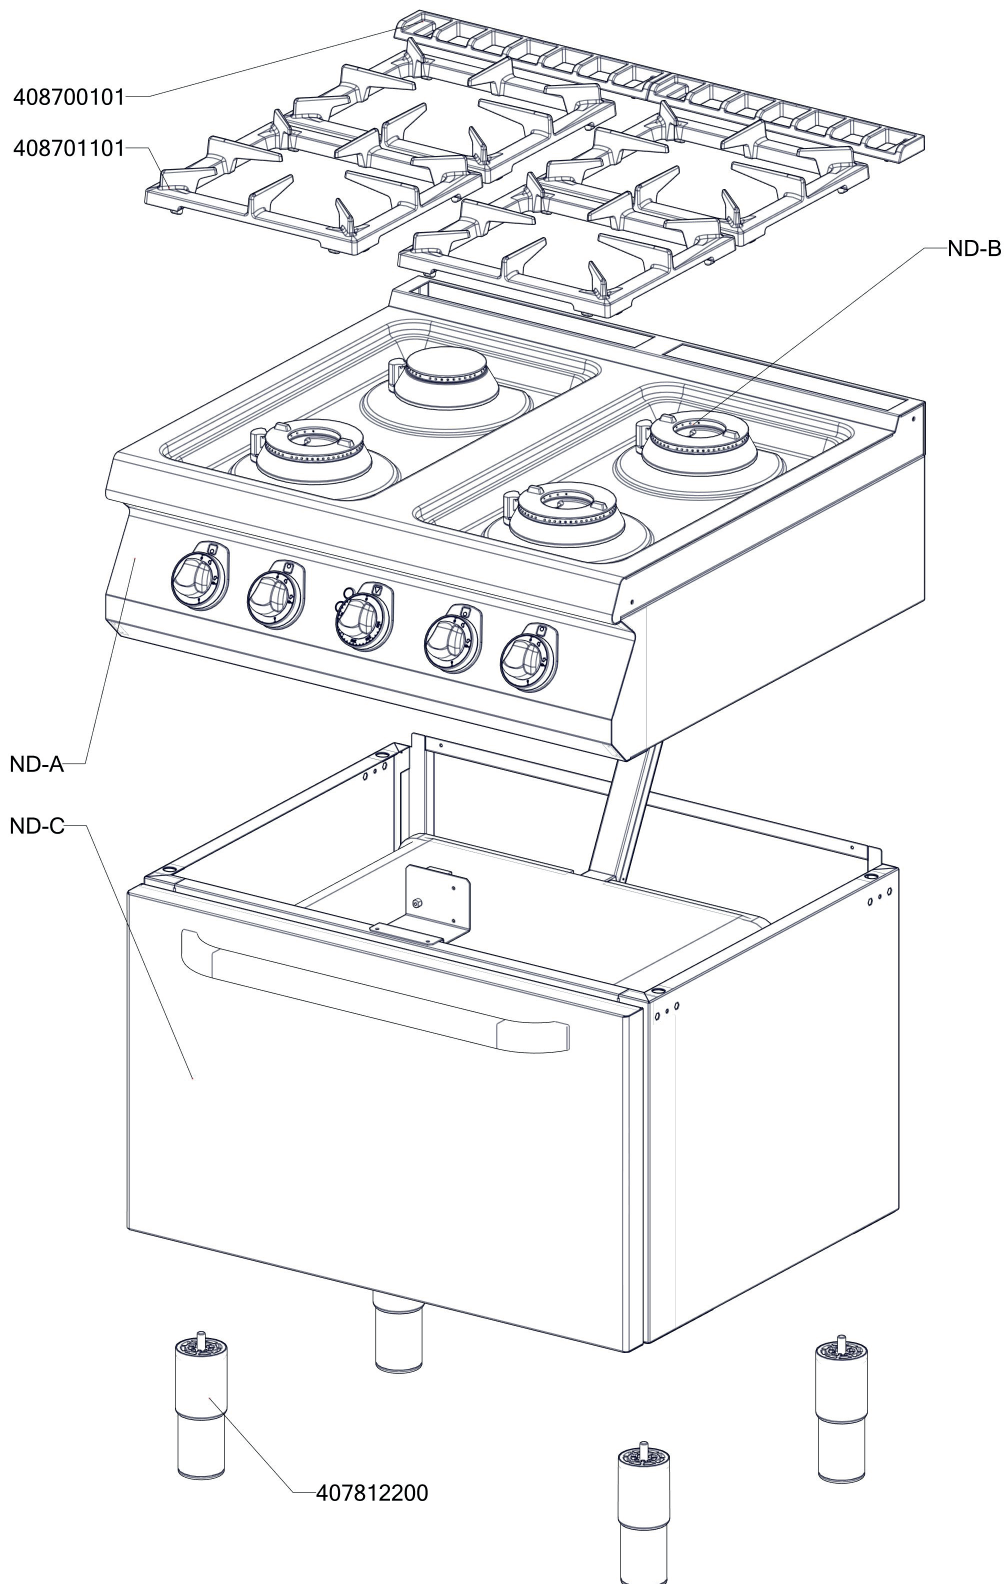

Exploded view

SPT 780/11 GE

ROZKRES 1/4