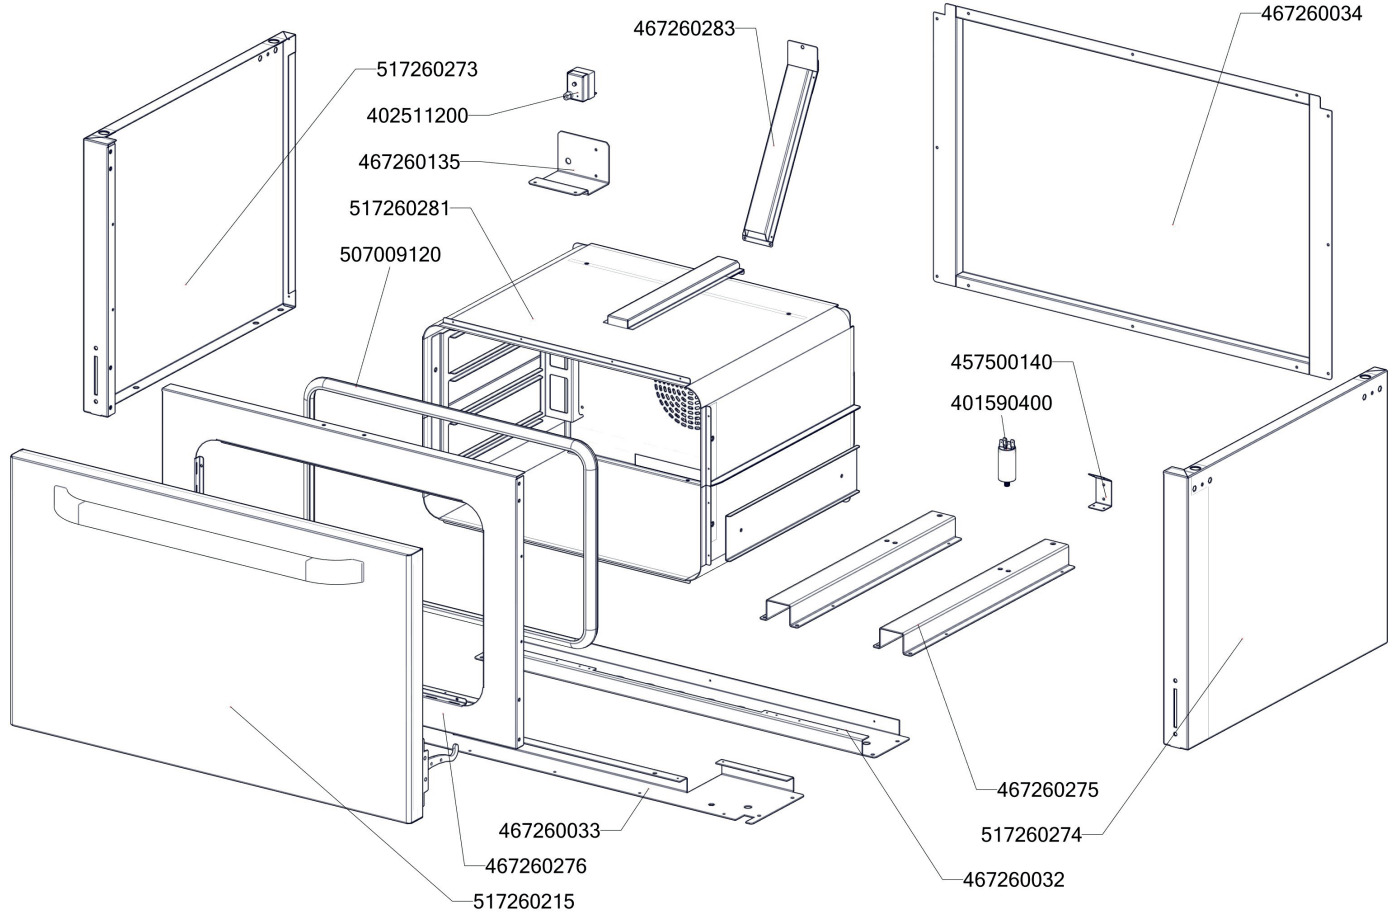

ROZKRES 3/4

Exploded view

SPT 780/11 GE

ROZKRES 4/4

Exploded view

SPT 780/11 GE

POLOŽKA	ČÍSLO	POLOŽKA	ČÍSLO
Termostat pojistný 360°C 1 fáz. PT,BR-G	402511200	Pilot ARC S651 - matice termočláčku	404000413
Termostat pracovní 50-310°C s vypínačem L700	402503204	Pilot ARC S651 - regulace vzduchu	404000412
Kontrolka kulatá zelená LED L700	401515151	Pilot ARC S651 - mezikus	404000411
Kontrolka kulatá bílá LED L700	401515152	Pilot ARC S651 - těsnění	404000410
Motor ventilátoru PT	403000200	Pilot ARC S651 - blok	404000409
Topné těleso PT 3000 W	401033000	Termočlánek ARC S651 L=750	404000408
Kondenzátor motoru PT	401590400	O - kroužek S651	404000407
Oběžné kolo ventilátoru PT	403000250	Těsnící kroužek ARC 04 - 10 mm	402525182
Distanční trubička - motor PT	408708480	Převlečná matice ARC 04 - 10 mm	402525181
Pant trouby CF - kladka	408790317	Držák trysky ARC S651	404000406
Regulační knoflík chrom L700 G	402590706	Koleno hořáku ARC S651 "E" 7.5 kW	404000405
Regulační knoflík chrom L700 E	402590705	Tělo hořáku ARC S651 "E" 7.5 kW	404000404
Podložka regulačního knoflíku L700 chrom	402590707	Rozprašovač hořáku ARC S651 "E" 7.5 kW	404000403
Samolepící značka - sporák	402594034	Koleno hořáku ARC S651 "D" 4.5 kW	404000402
Samolepící značka - šipka	402594033	Tělo hořáku ARC S651 "D" 4.5 kW	404000401
Samolep. etiketa se stupnicí SP700 G	402594092	Rozprašovač hořáku ARC S651 "D" 4.5 kW	404000400
Samolep. etiketa se stupnicí FT-E L700	402594088	Šroubení 6 mm BR-G	404520050
Rošt komínku L700 posmaltovaný - nákup	408700105	Těsnící kroužek kohoutu FT-G prům.10 mm	404525100
Rošt litinový pro ARC hořáky L 700	408701101	Matka převlečná kohoutu FT-G prům. 10 mm	404520000
Noha stavitelná nerez + nerez noha	407812200	Kohout plynový - se svorkou 1/2" + pilot	404500120
Kabelová vývodka PG 21	402086021	polotovary SP70286 přední panel SPT-780-11 GE - bodování	517260286
Matka vývodky PG 21	402086221	polotovary SP70284 komínky horní SPT-780-11 - bodování	517260284
NM70012 Dvířka rozvaděče	467350012	Těsnění dveří trouby PT	409081000
NM70024 Zadní kryt 780	467350024	polotovary PT 9612 vnitřní kryt	507009050
PT9622 L - zásuv levý	457500222	polotovary NM70063 rozvaděč PG21	517350063
PT9622 P - zásuv pravý	457500223		
SP70034 zadní kryt podstavy SPTG 780	467260034		
SP70135 držák stykače SPT-780-21 GE	467260135		
SP70287 lišta izolace trouby	467260287		
polotovary SP70215 dveře trouby SPT-700	517260215		
polotovary SP70277 korpus trouby SPT-780-11	517260277		
polotovary SP70281 komora trouby SPT-780-11	517260281		
polotovary SP71069 Vrchní deska SP-708 G - čištěná	517261069		
polotovary SP70250 SP trubka med d6mm PILOT2	517260250		
polotovary SP70249 SP trubka med d6mm PILOT1	517260249		
polotovary SP70248 SP trubka med d10mm H2	517260248		
polotovary SP70247 SP trubka med d10mm H1	517260247		
SP70163 trubka přív.pozink. SP-708 G s maticemi	527260971		
polotovary NM70026 pravá bočnice topu L700	517350026		
polotovary NM70025 levá bočnice topu L700	517350025		
NM70002 Zadní výztuha plyn 780	467350002		
Matka převlečná kohoutu FT-G prům. 10 mm	404520000		
Těsnící kroužek kohoutu FT-G prům.10 mm	404525100		
Tělo pilotního hořáku ARC s tryskou 40	402525148		