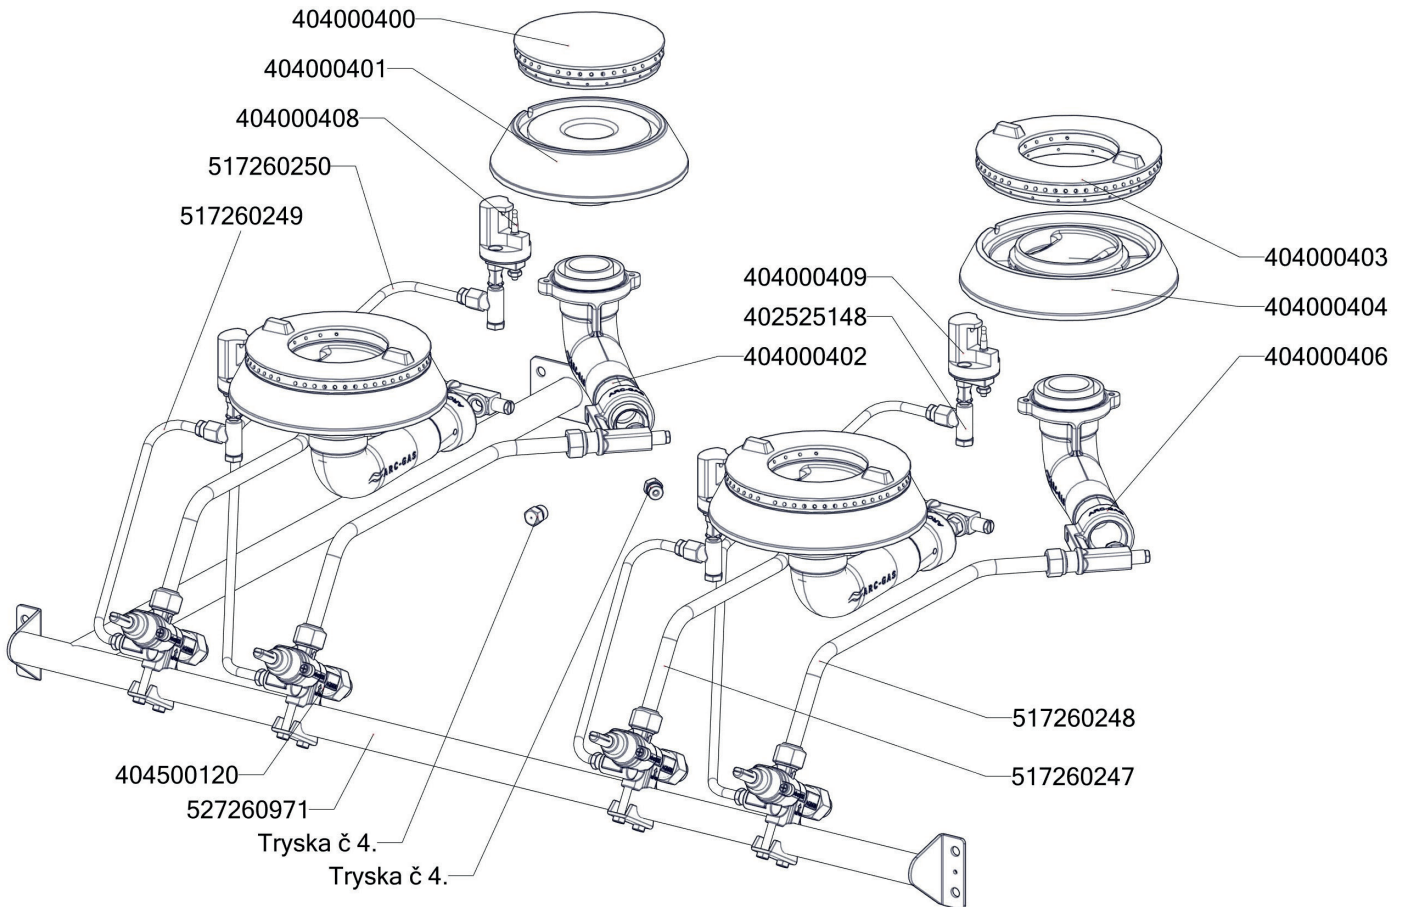

ROZKRES 3/4

Exploded view

SPT 780/11 GE

ROZKRES 4/4

Exploded view

SPT 780/11 GE

POLOŽKA	ČÍSLO	POLOŽKA	ČÍSLO
Termostat pojistný 360°C 1 fáz. PT,BR-G	402511200	Pilot ARC S651 - matice termočláčku	404000413
Termostat pracovní 50-310°C s vypínačem L700	402503204	Pilot ARC S651 - regulace vzduchu	404000412
Kontrolka kulatá zelená LED L700	401515151	Pilot ARC S651 - mezikus	404000411
Kontrolka kulatá bílá LED L700	401515152	Pilot ARC S651 - těsnění	404000410
Motor ventilátoru PT	403000200	Pilot ARC S651 - blok	404000409
Topné těleso PT 3000 W	401033000	Termočlánek ARC S651 L=750	404000408
Kondenzátor motoru PT	401590400	O - kroužek S651	404000407
Oběžné kolo ventilátoru PT	403000250	Těsnící kroužek ARC 04 - 10 mm	402525182
Distanční trubička - motor PT	408708480	Převlečná matice ARC 04 - 10 mm	402525181
Pant trouby CF - kladka	408790317	Držák trysky ARC S651	404000406
Regulační knoflík chrom L700 G	402590706	Koleno hořáku ARC S651 "E" 7.5 kW	404000405
Regulační knoflík chrom L700 E	402590705	Tělo hořáku ARC S651 "E" 7.5 kW	404000404
Podložka regulačního knoflíku L700 chrom	402590707	Rozprašovač hořáku ARC S651 "E" 7.5 kW	404000403
Samolepící značka - sporák	402594034	Koleno hořáku ARC S651 "D" 4.5 kW	404000402
Samolepící značka - šipka	402594033	Tělo hořáku ARC S651 "D" 4.5 kW	404000401
Samolep. etiketa se stupnicí SP700 G	402594092	Rozprašovač hořáku ARC S651 "D" 4.5 kW	404000400
Samolep. etiketa se stupnicí FT-E L700	402594088	Šroubení 6 mm BR-G	404520050
Rošt komínku L700 posmaltovaný - nákup	408700105	Těsnící kroužek kohoutu FT-G prům.10 mm	404525100
Rošt litinový pro ARC hořáky L 700	408701101	Matka převlečná kohoutu FT-G prům. 10 mm	404520000
Noha stavitelná nerez + nerez noha	407812200	Kohout plynový - se svorkou 1/2" + pilot	404500120
Kabelová vývodka PG 21	402086021	polotovary SP70286 přední panel SPT-780-11 GE - bodování	517260286
Matka vývodky PG 21	402086221	polotovary SP70284 komínky horní SPT-780-11 - bodování	517260284
NM70012 Dvířka rozvaděče	467350012	Těsnění dveří trouby PT	409081000
NM70024 Zadní kryt 780	467350024	polotovary PT 9612 vnitřní kryt	507009050
PT9622 L - zásuv levý	457500222	polotovary NM70063 rozvaděč PG21	517350063
PT9622 P - zásuv pravý	457500223		
SP70034 zadní kryt podstavy SPTG 780	467260034		
SP70135 držák stykače SPT-780-21 GE	467260135		
SP70287 lišta izolace trouby	467260287		
polotovary SP70215 dveře trouby SPT-700	517260215		
polotovary SP70277 korpus trouby SPT-780-11	517260277		
polotovary SP70281 komora trouby SPT-780-11	517260281		
polotovary SP71069 Vrchní deska SP-708 G - čištěná	517261069		
polotovary SP70250 SP trubka med d6mm PILOT2	517260250		
polotovary SP70249 SP trubka med d6mm PILOT1	517260249		
polotovary SP70248 SP trubka med d10mm H2	517260248		
polotovary SP70247 SP trubka med d10mm H1	517260247		
SP70163 trubka přív.pozink. SP-708 G s maticemi	527260971		
polotovary NM70026 pravá bočnice topu L700	517350026		
polotovary NM70025 levá bočnice topu L700	517350025		
NM70002 Zadní výztuha plyn 780	467350002		
Matka převlečná kohoutu FT-G prům. 10 mm	404520000		
Těsnící kroužek kohoutu FT-G prům.10 mm	404525100		
Tělo pilotního hořáku ARC s tryskou 40	402525148		